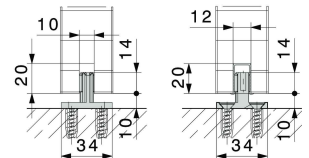

Schiene EKU Porta (eingebaut)
 Koch Nr. 73.007.17
 EKU Beschlägegarnitur Porta 60 HM/HMD (auf Bestellung)
 Koch Nr. 73.014.020
 Bodenführung HAWA Junior 40 (eingebaut)
 Koch Nr. 73.143.00
 Nut 10mm
Maueröffnung
 Breite = 2xLichte Breite + 120mm
 Höhe = Lichte Höhe + 60mm
 Bahnhof ab WS131 60mm darunter 55mm

Typ SCHoW-B20 Schiebetüre mit Blende 20mm bis zur Decke	Register-Seite-Blatt 4-28-01	Massstab 1:3 1:30	Gezeichnet RK	Zchg.-Dat. 01.01.2011
			Geändert -	Änd.-Dat. -

ZAFAG ZARGEN AG - Erlenstrasse 5 - 8865 Bilten - Tel. 055 445 14 40 - Fax. 055 445 13 26
 Besuchen Sie uns auch unter - www.zafag.ch - info@zafag.ch