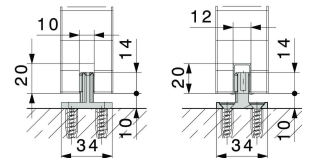

Schiene EKU Porta (eingebaut)
 Koch Nr. 73.007.17
 EKU Beschlägegarnitur Porta 60 HM/HMD (auf Bestellung)
 Koch Nr. 73.014.020
 Bodenführung HAWA Junior 40 (eingebaut)
 Koch Nr. 73.143.00
 Nut 10mm
Maueröffnung
 Breite = 2xLichte Breite + 120mm
 Höhe = Lichte Höhe + 80mm
 Bahnhof ab WS131 60mm darunter 55mm

Typ SCH-N-B0 Schiebetüre mit Schattennut ohne Blende	Register-Seite-Blatt 7	Massstab 1:3 1:30	Gezeichnet RK	Zchg.-Dat. 01.11.2020
			Geändert -	Änd.-Dat. -

ZAFAG ZARGEN AG - Erlenstrasse 5 - 8865 Bilten - Tel. 055 445 14 40 - Fax. 055 445 13 26
 Besuchen Sie uns auch unter - www.zafag.ch - info@zafag.ch