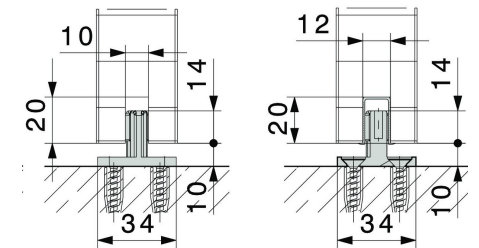

Schiene EKU Porta

EKU Beschlägegarnitur Porta 60 HM/HMD
Koch Nr. 73.014.020

Bodenführung HAWA Junior 40
Koch Nr. 73.143.00
Nut 10mm

| | | | | |
|--|---------------------------|-----------|------------|------------|
| Typ SCH-D-B0 Schiebetüre zwischen der Wand ohne Spiegel | Register-Seite-Blatt 7 | Masstab | Gezeichnet | Zchg.-Dat. |
| | ZAFAG | | RK | 01.11.2020 |
| Geändert | | Änd.-Dat. | | |
| - | | - | | |
| Zafag AG - Erlenstrasse 5 - 8865 Bilten - Tel. 055 445 14 40 - Fax. 055 445 13 26 Besuchen Sie uns auch unter - www.zafag.ch - info@zafag.ch | | | | |