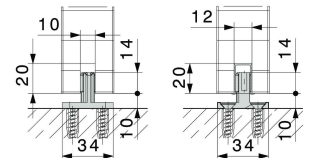

Schiene EKU Porta (eingebaut)
 Koch Nr. 73.007.17
 EKU Beschlägegarnitur Porta 60 HM/HMD (auf Bestellung)
 Koch Nr. 73.014.020
 Bodenführung HAWA Junior 40 (eingebaut)
 Koch Nr. 73.143.00
 Nut 10mm
Maueröffnung
 Breite = 2xLichte Breite + 120mm
 Höhe = Lichte Höhe + 80mm
 Bahnhof ab WS131 60mm darunter 55mm

Typ SCH-B20 Schiebetüre mit Blende 20mm	Register-Seite-Blatt 4-28-01	Massstab 1:3 1:30	Gezeichnet RK	Zchg.-Dat. 01.01.2011
			Geändert -	Änd.-Dat. -

ZAFAG ZARGEN AG - Erlenstrasse 5 - 8865 Bilten - Tel. 055 445 14 40 - Fax. 055 445 13 26
 Besuchen Sie uns auch unter - www.zafag.ch - info@zafag.ch